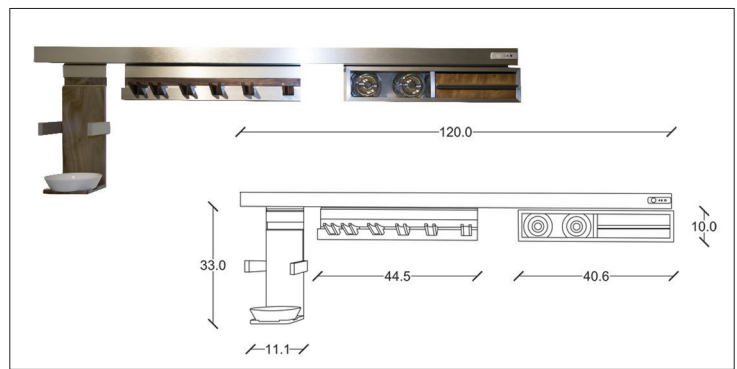

Midway Units

series

Chapter R

تجهيزات بين كابينتى / عرض 120

R101 | تجهيزات بين كابينت سرى 1 با عرض 120

داراى لايتينگ.
سنسور موشن ديتكشن
نور سرد

R102 | تجهيزات بين كابينت سرى 2 با عرض 120

داراى لايتينگ.
سنسور موشن ديتكشن
نور سرد

R103 | تجهيزات بين كابينت سرى 3 با عرض 120

داراى لايتينگ.
سنسور موشن ديتكشن
نور سرد

R104 | تجهيزات بين كابينت سرى 4 با عرض 120

داراى لايتينگ.
سنسور موشن ديتكشن
نور سرد