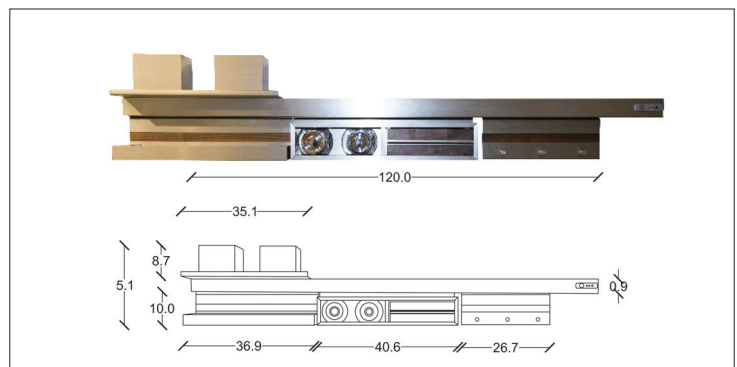

Midway Units

series

Chapter R

تجهيزات بين كابينتى / عرض 120

R101 | تجهيزات بين كابينت سرى 1 با عرض 120

داراى لايتينگ.
سنسور موشن ديتكشن
نور سرد

R102 | تجهيزات بين كابينت سرى 2 با عرض 120

داراى لايتينگ.
سنسور موشن ديتكشن
نور سرد

R103 | تجهيزات بين كابينت سرى 3 با عرض 120

داراى لايتينگ.
سنسور موشن ديتكشن
نور سرد

R104 | تجهيزات بين كابينت سرى 4 با عرض 120

داراى لايتينگ.
سنسور موشن ديتكشن
نور سرد