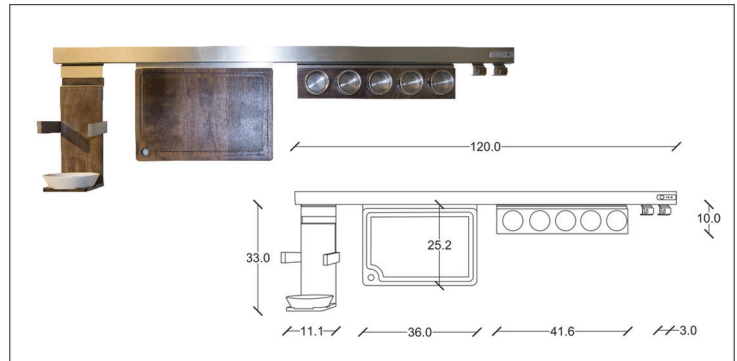

Midway Units

series

Chapter R

تجهيزات بين كابينتى / عرض 120

R101 | تجهيزات بين كابينت سرى 1 با عرض 120

داراى لايتينگ.
سنسور موشن ديتكشن
نور سرد

R102 | تجهيزات بين كابينت سرى 2 با عرض 120

داراى لايتينگ.
سنسور موشن ديتكشن
نور سرد

R103 | تجهيزات بين كابينت سرى 3 با عرض 120

داراى لايتينگ.
سنسور موشن ديتكشن
نور سرد

R104 | تجهيزات بين كابينت سرى 4 با عرض 120

داراى لايتينگ.
سنسور موشن ديتكشن
نور سرد